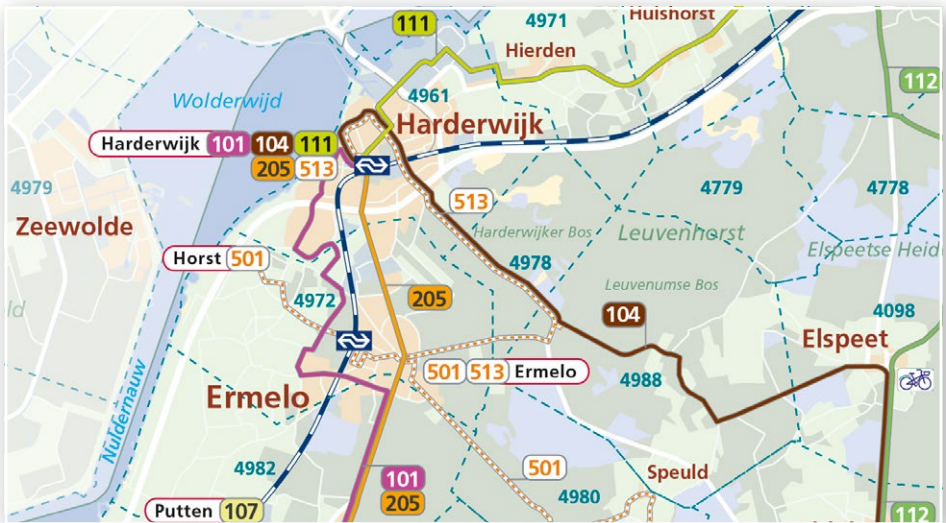

Buurtbus

513

Harderwijk - Ermelo

Dienstregeling geldig per 15 december 2019

## Welkom bij de buurtbus Harderwijk - Ermelo

Welkom bij de buurtbus 513 van Harderwijk naar Ermelo. De buurtbus wordt beschouwd als een normale lijndienst. Dit betekent dat alle wettelijke bepalingen die gelden voor een busdienst ook van toepassing zijn op de buurtbus. Voordeel van een buurtbus boven een normale lijndienst is dat je ook op een andere plek dan bij de bekende haltepaal mag opstappen. In een buurtbus mogen maximaal acht reizigers meereizen. Er zijn geen staanplaatsen in de buurtbus.

### Route

De buurtbus rijdt een vaste route.